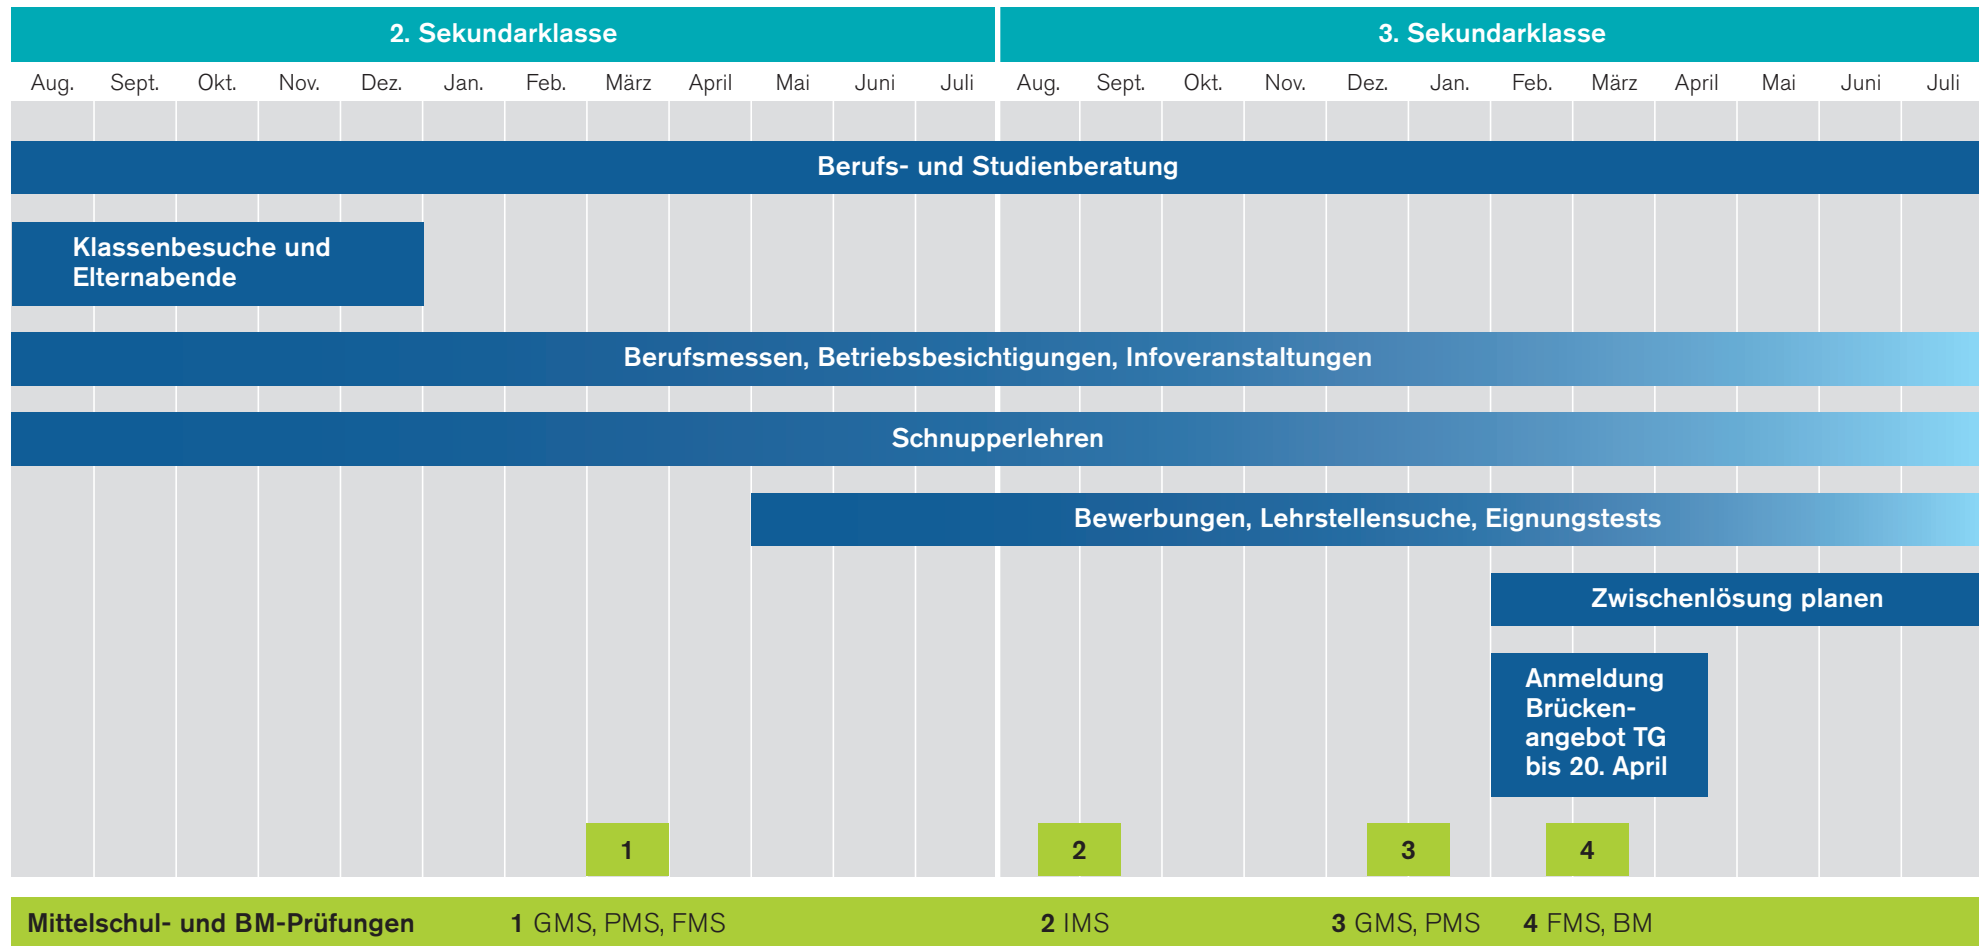

Berufswahl-Fahrplan

- GMS Gymnasiale Maturitätsschule
- PMS Pädagogische Maturitätsschule
- FMS Fachmittelschule
- IMS Informatikmittelschule (mehrere Anmeldefenster, siehe Webseite Schule)
- BM Berufsmaturität