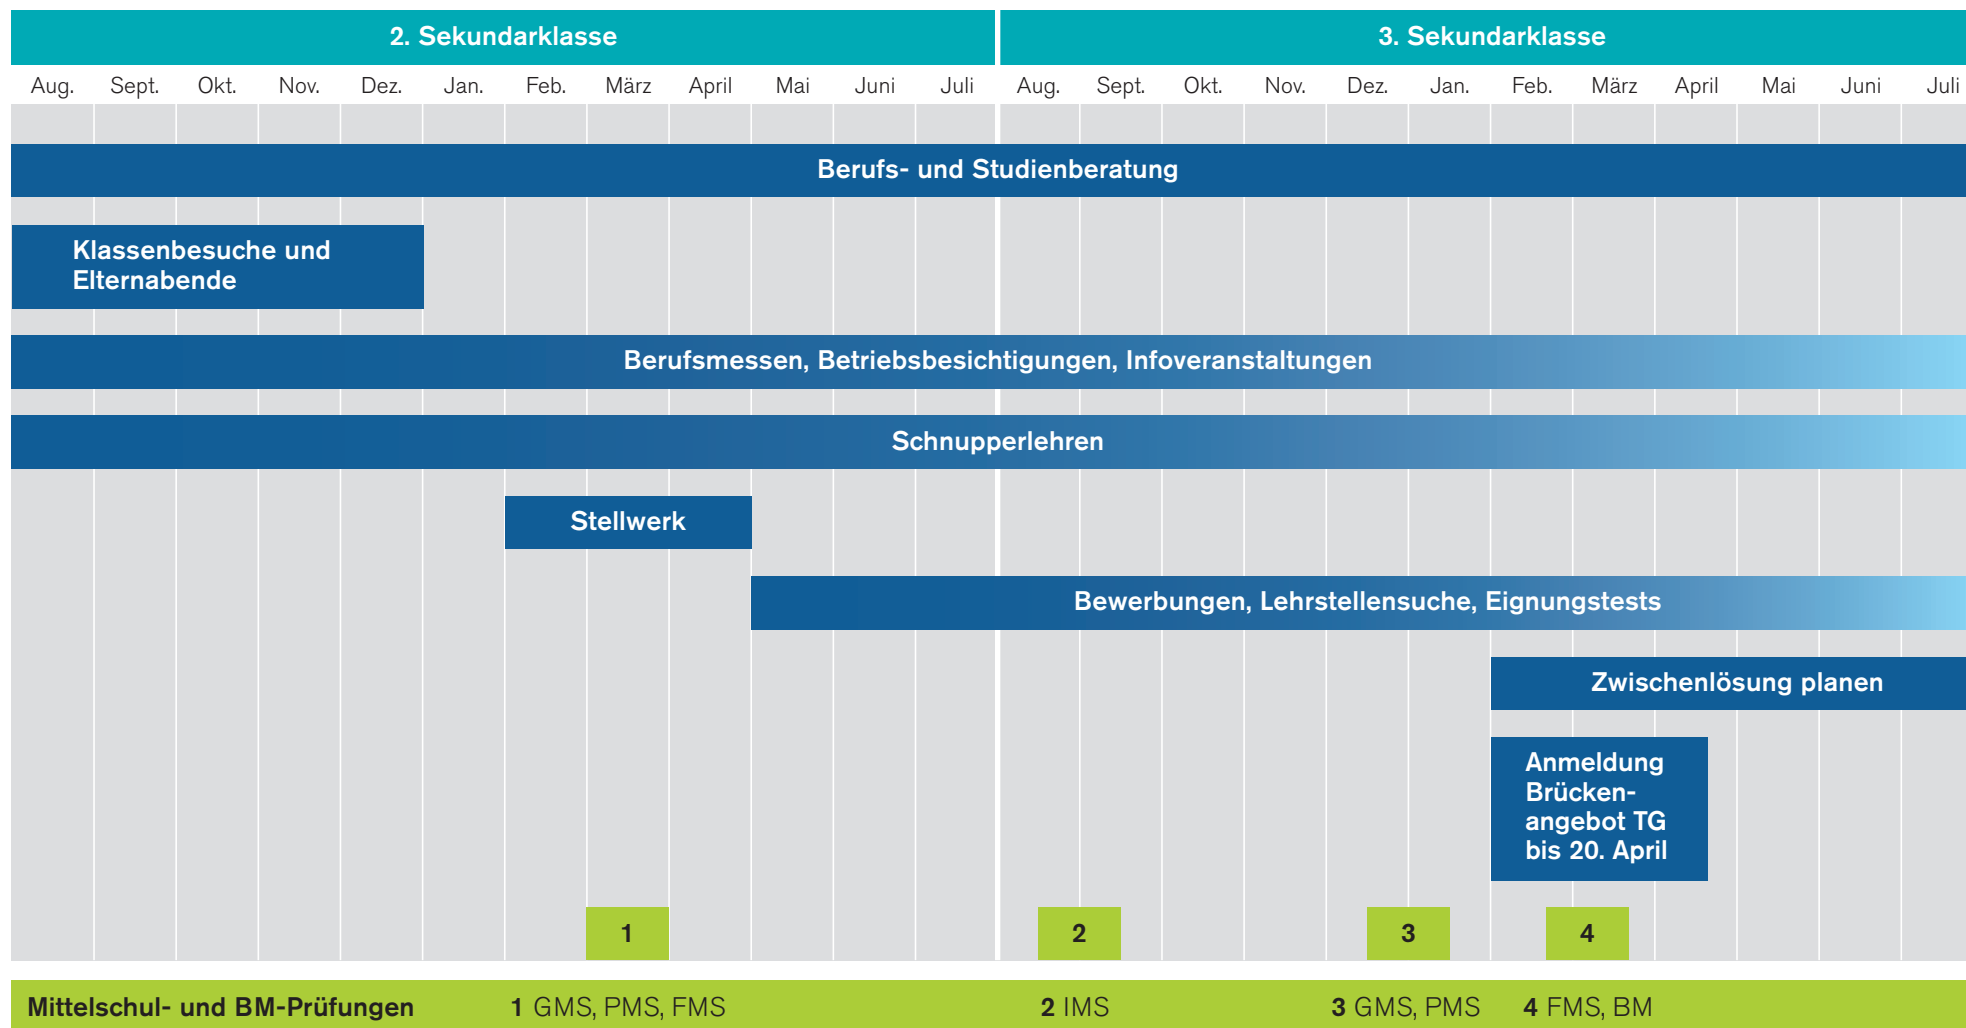

Berufswahl-Fahrplan

- GMS Gymnasiale Maturitätsschule
- PMS Pädagogische Maturitätsschule
- FMS Fachmittelschule
- IMS Informatikmittelschule (mehrere Anmeldefenster, siehe Webseite Schule)
- BM Berufsmaturität